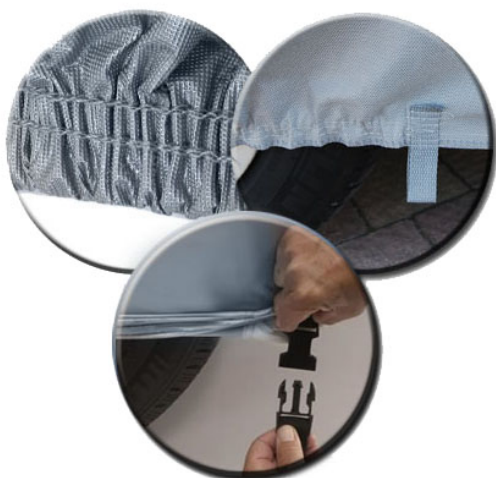

- przed kurzem, rdzą i matowieniem lakieru pojazdu,
- przed wysokimi oraz niskimi temperaturami.

Mocowanie pokrowca

Pokrowiec mocowany jest mocnymi gumami ściągającymi zakończonymi szlufkami, dzięki czemu nie zsuwa się z samochodu nawet przy dużym wietrze.

Dodatkowo wszyty został pionowy pas mocujący, który przetrzuca się pod podwoziem pojazdu i spina się klamrą.

**WYJĄTKOWA
TRWAŁOŚĆ**

**STARANNE
WYKONANIE**

**NAJWYŻSZA
JAKOŚĆ!**

**GWARANCJA
NAJWYŻSZEJ
JAKOŚCI**