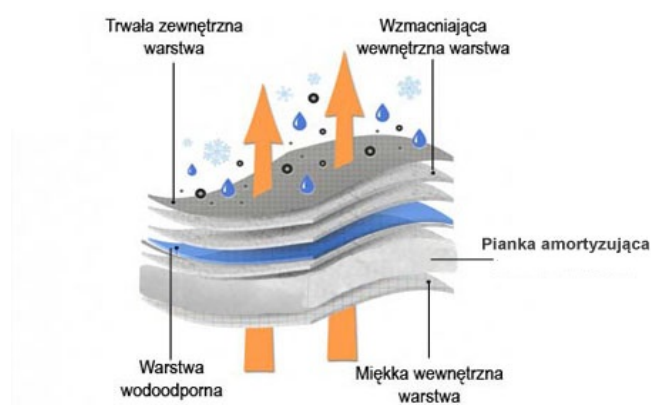

## **Wysokogatunkowy materiał**

Do wykonania pokrowca wykorzystane zostały wysokogatunkowe materiały europejskie, odporne na wszelkie warunki atmosferyczne.

Z myślą o zapewnieniu najwyższej ochrony Twojego pojazdu zaprojektowaliśmy pokrowiec 5-warstwowy o łącznej grubości górnej części pokrowca 14mm.

Dzięki najnowszej technologii pokrowiec jest wodoszczelny, wodoodporny a jednocześnie paro-przepuszczalny (oddychający).